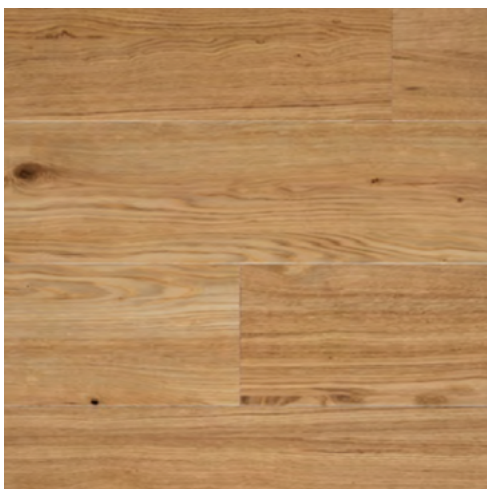

Dřevěná podlaha

Dub rustik

Lak kartáč 4V klik

1500x190x8,8 mm

VQ
REZIDENCE